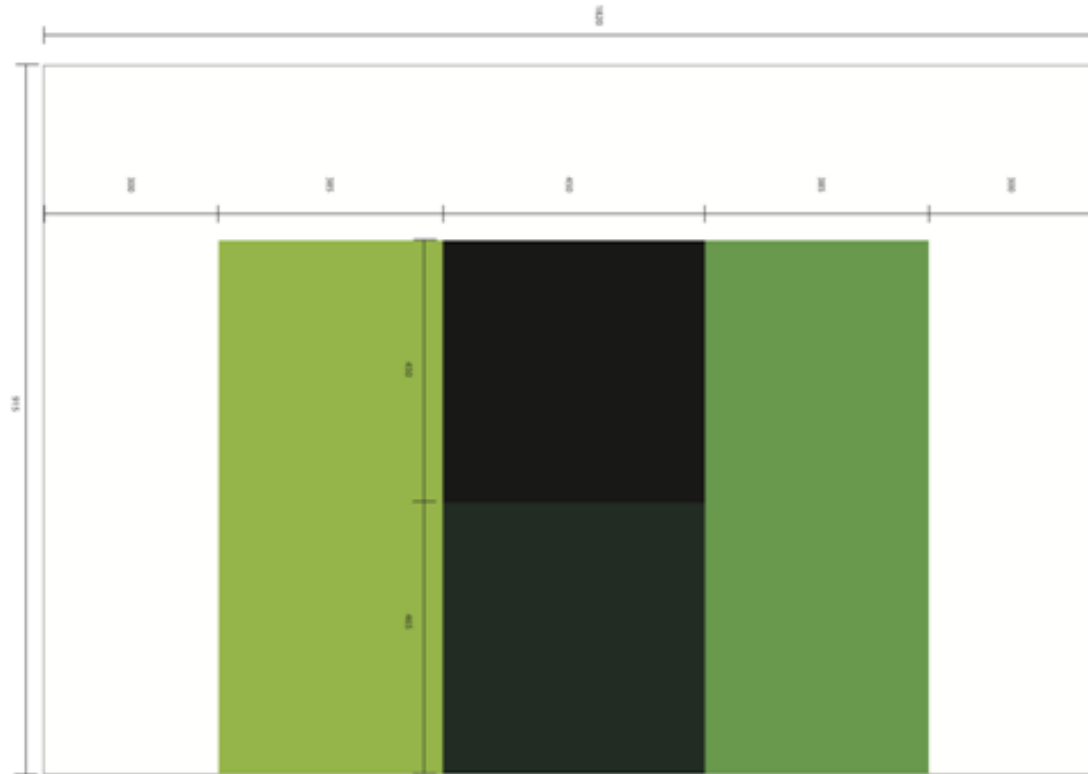

比賽場地規格

本文件-「WRO2012 香港區選拔賽規則」自 2012 年 3 月 10 日起生效。可瀏覽 www.semia.com/hk 下載。
規則由 WRO2012 馬來西亞技術組委會總部 Sasbadi Sdn. Bhd. 發佈。香港區選拔賽規則由 WRO 香港組委會成員 Semia Ltd. 翻譯及調整。
如有疑問可發送郵件至：wro.hongkong@gmail.com